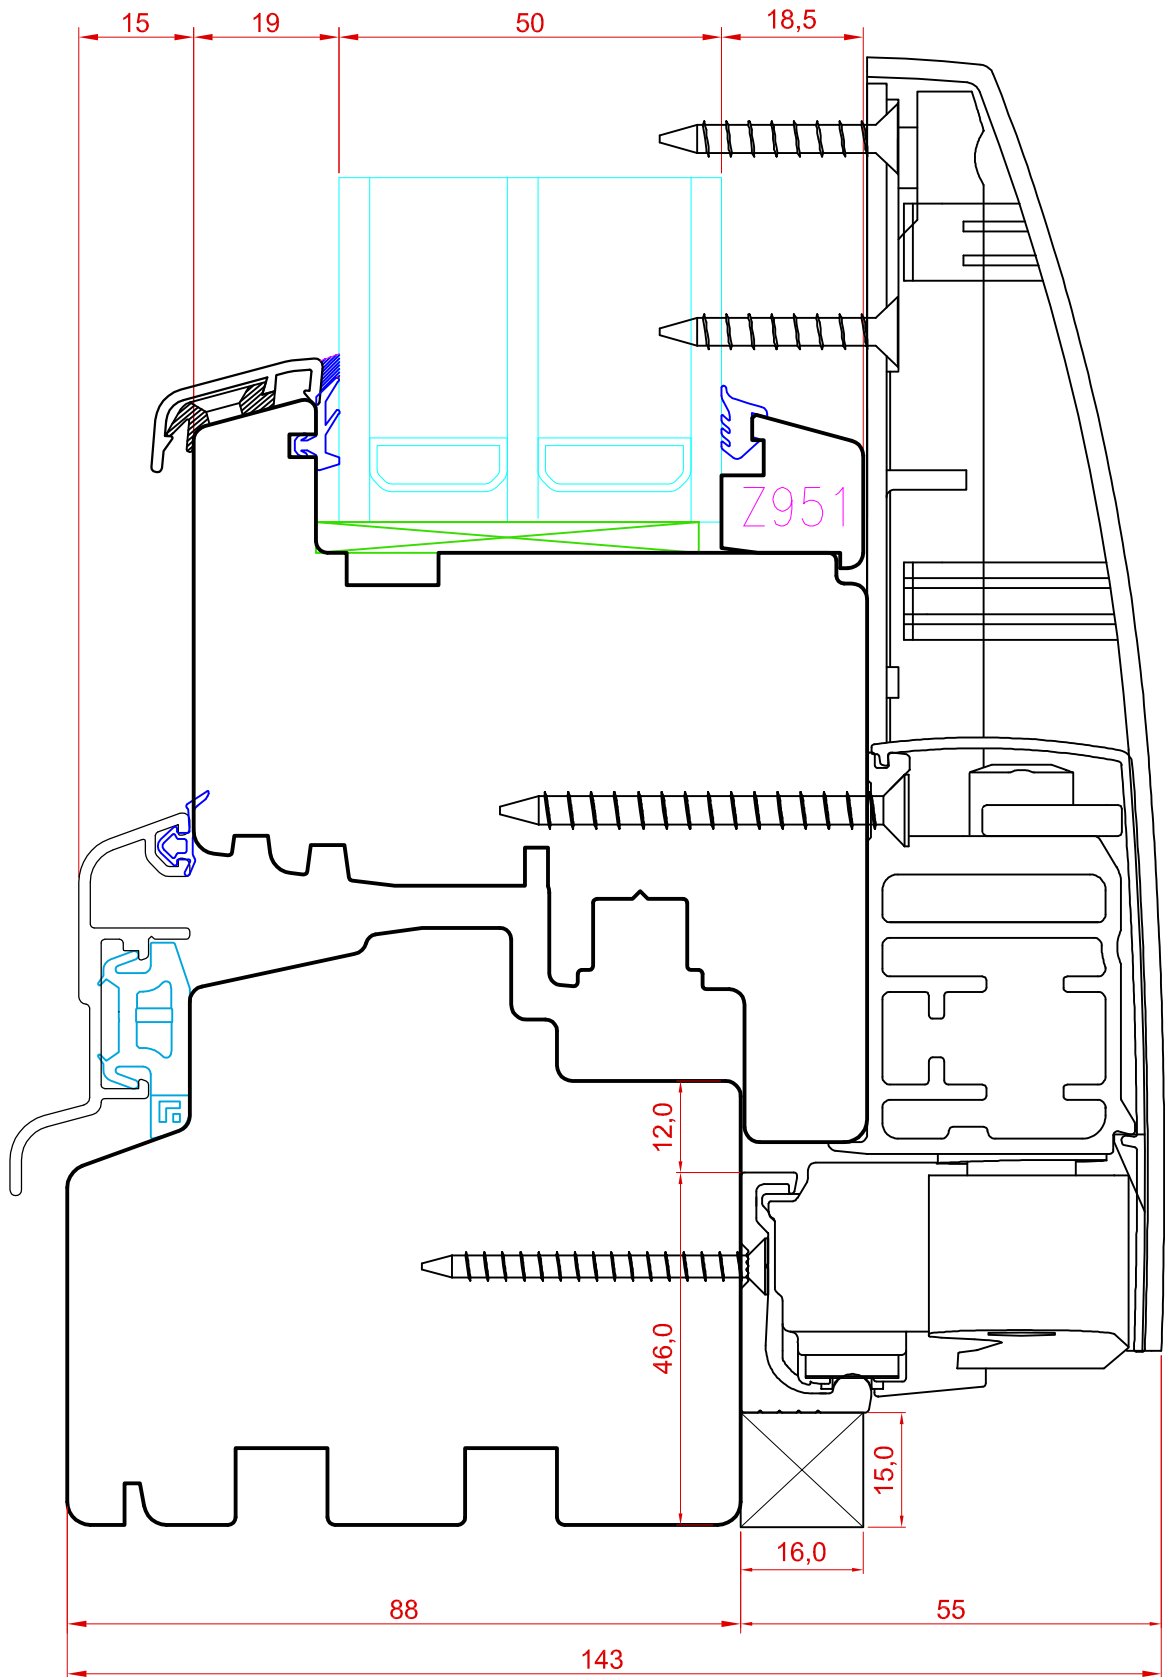

TOOTMINE.

Viking Window AS
Mäo, Järvamaa 72751 tlf.372 38 48 900

KUUPÄEV: 20.03.14 EJ.

REVISION A:

REVISION B:

REVISION C:

SAKSA TÜÜPI DK88 LÜKANDUKS

ALALÕIGE KOOS SULUSEGA ROTO PATIO 200Z.

JOONISE NR:

DK88.2.62

MÕÖT: 1:1

KINNITATUD:

RN.

USTE SPREE LIISTUD KINNITADA LISA KLIPSEDEGA, SAMP 100MM.

Tootja jätab endale õiguse teha muudatusi !